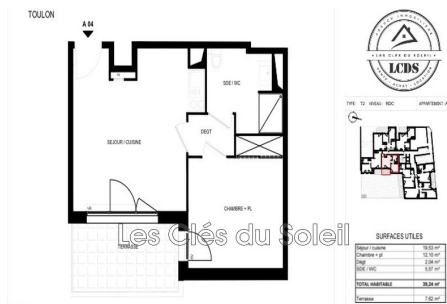

Carte Professionnelle : CPI83062016000010586- RCS : Toulon 434 509 378

Code NAF : 6831Z - SIRET : 434 509 378 000 15 - Caisse de Garantie : Sans perception de fonds